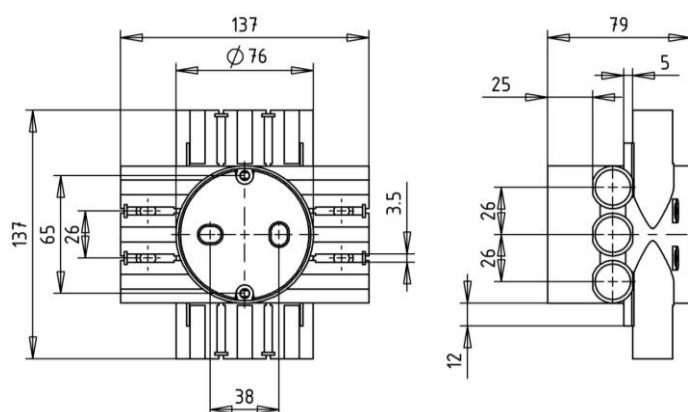

CH75R racheldoos

De CH75R is een holplafond centraaldoos voor zowel rachel- als metal stud plafonds

Installatie
volgens Attema

www.attema.com

De CH75R centraaldoos is geschikt voor toepassing in zowel rachel- als metal stud plafonds.

De afmetingen van de doos zijn afgestemd op de meest voorkomende rachediktes 22 en 18 mm, en op een metal stud profieldikte van 27 mm.

Dankzij de hoge rand is de centraaldoos geschikt voor dikke plafondplaten (bijvoorbeeld 2 x 12,5 mm gips).

De bodem is voorzien van schroefnokken. Ook handig zijn de hulplippen aan de beide zijanten, zodat de doos tijdelijk aan een rachel geklemd kan worden.

De 12 combituiten 16/19 mm zijn voorzien van vergrendelingen voor toepassing van flexbuis. Starre buis 16 of 19 mm wordt klemmend in de tuiten gemonteerd.

In combinatie met de KST Kabel-snoer-trekantasting (artikelnr 1062) kunnen ook kabels ($\varnothing$ 8 – 12 mm) ingevoerd worden.

Product

Artikelnummer	1005
Omschrijving	CH75R
Kleur	Grijs

Technische specificaties

Boormaat	76 -79 mm
Inwendige diepte	77 mm
Rachelplafond	Ja
Metal stud plafond	Ja
Buisinvoeren	12 x 16/19 mm
Kabelinvoeren	12 x $\varnothing$ 8 - 12 mm In combinatie met KST Kabel-snoer-trekantasting 1062 (apart leverbaar)
IP-waarde	IP20
Halogeenvrij	Ja
Reach compliant	Ja
RoHS	Ja
Spanning	660V
Brandwerend	Nee
Functiebehoud	Nee

Verpakking

Verpakkingsaantal	25 stuks
EAN-nummer per stuk	8712259324821

Normen en keurmerken

Voldoet aan normen	EN 60670-1 EN 60670-22
Keurmerk	CE, KEMA

Bestelinformatie

U kunt dit product bij uw elektrotechnische groothandel bestellen. Kijk op www.attema.com voor meer informatie.

Vernieuwende ideeën voor 'n veranderende wereld.