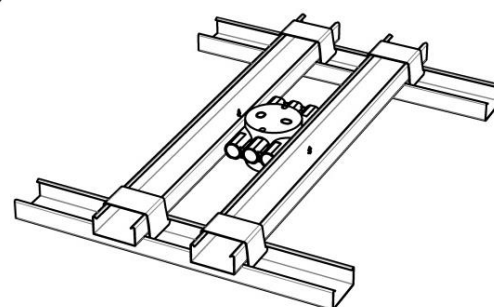

Voorbeeldmontage metal stud plafond
C60/27- profielen:
schroefbevestiging door de bodem

Voorbeeldmontage metal stud plafond
C60/27 profielen:
schroefbevestiging tussen de tuiten

Voorbeeldmontage rachelplafond:
schroefbevestiging tussen de tuiten

Vernieuwende ideeën voor 'n veranderende wereld.