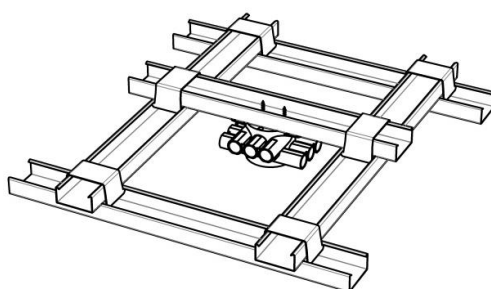

# Centraaldozen holle plafonds

Installatie  
volgens Attema

www.attema.com

Artnr	Omschrijving	Toepassing
1004	CH60R	Standaard holle plafonds (rachel en metal stud)
1005	CH75R	Dikke plafondplaten (bijv. 2 x 12,5 mm)
1006	CH75R-BW	Brandwerende plafonds (vaak 2 x 12,5 mm), 60 minuten brandwerend
1007	CH80R	Verhoogde uitvoering voor standaard holle plafonds

Voorbeeldmontage metal stud plafond  
C60/27- profielen:  
schroefbevestiging door de bodem

Voorbeeldmontage metal stud plafond  
C60/27 profielen:  
schroefbevestiging tussen de tuiten

Voorbeeldmontage rachelplafond:  
schroefbevestiging tussen de tuiten