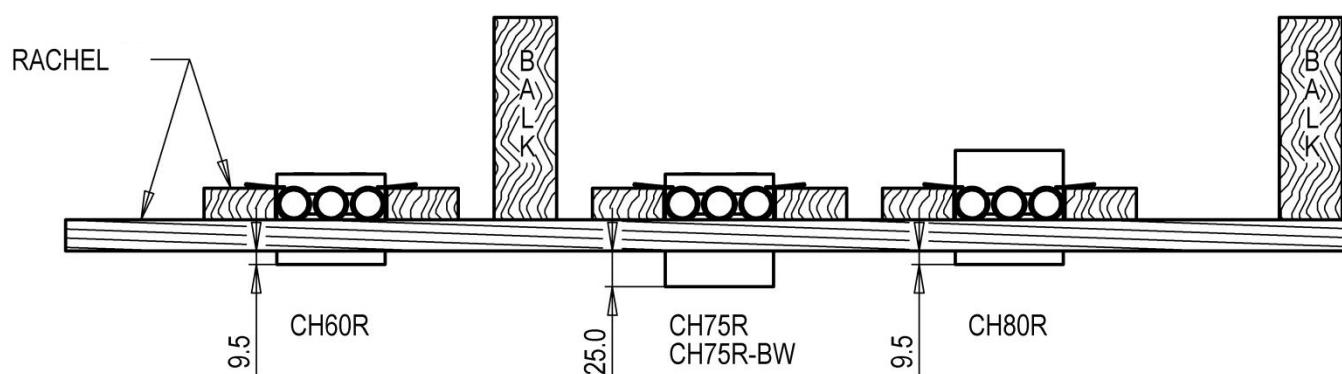

Centraaldozen holle plafonds

Installatie
volgens Attema

www.attema.com

Artnr	Omschrijving	Toepassing
1004	CH60R	Standaard holle plafonds (rachel en metal stud)
1005	CH75R	Dikke plafondplaten (bijv. 2 x 12,5 mm)
1006	CH75R-BW	Brandwerende plafonds (vaak 2 x 12,5 mm), 60 minuten brandwerend
1007	CH80R	Verhoogde uitvoering voor standaard holle plafonds